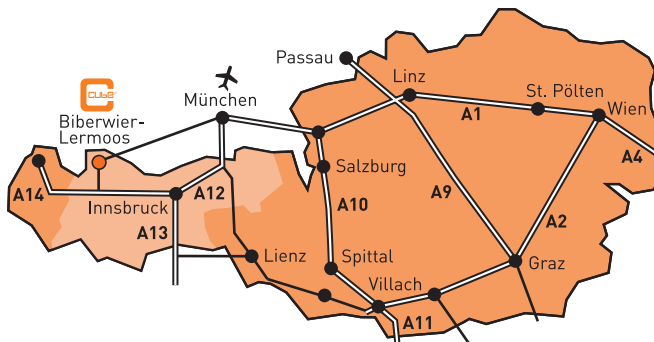

THE WAY TO CUBE BIBERWIER-LERMOOS

BIBERWIER-LERMOOS

cube-hotels.com

Autobahn und Fernpass-Straße. Flughafen Innsbruck / München. Bahnhof Ehrwald. Ausreichend Parkplätze.

Motorway and „Fernpass“ Federal Road. Airports Innsbruck and Munich. Plenty of carparks.

DETAILED PLAN FOR BIBERWIER

DISTANCES

Innsbruck	70 km
Bregenz	161 km
Salzburg	184 km
Munich	112 km
Stuttgart	252 km
Zurich	254 km
St. Gallen	181 km
Milano	462 km

CUBE BIBERWIER-LERMOOS

Fernpass-Straße 71-72