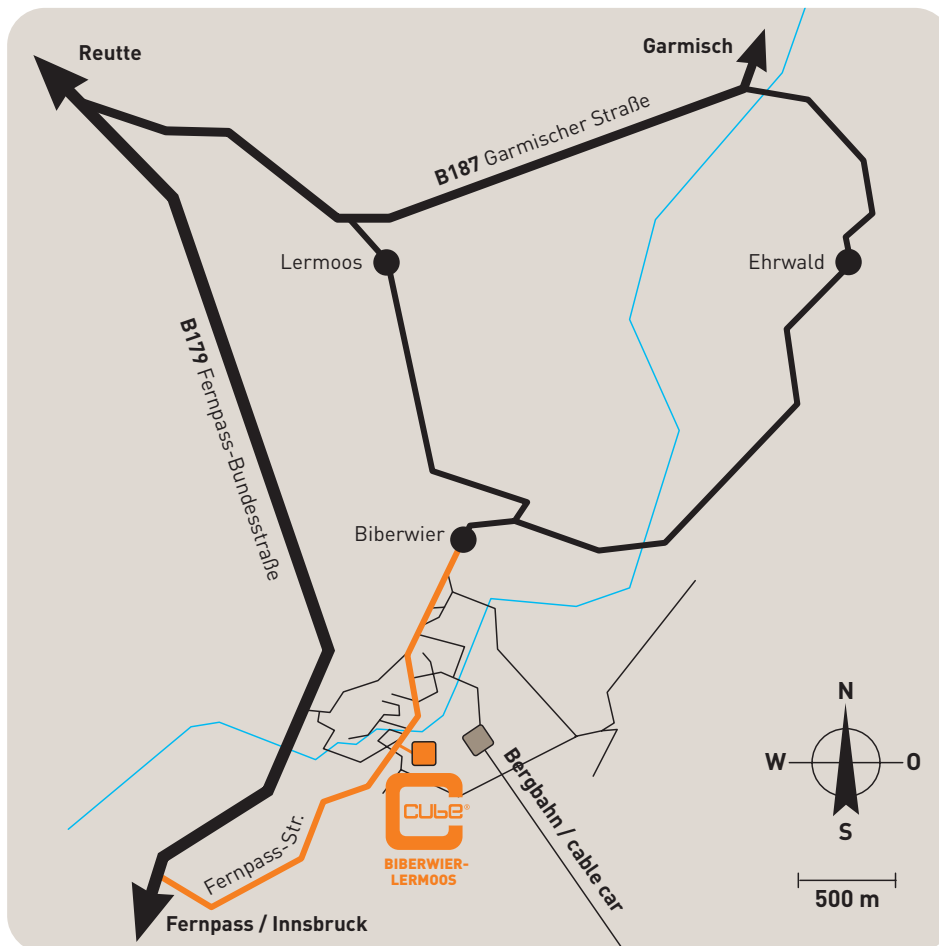

THE WAY TO CUBE BIBERWIER-LERMOOS

BIBERWIER-LERMOOS

cube-hotels.com

Autobahn und Fernpass-Straße. Flughafen Innsbruck / München. Bahnhof Ehrwald. Ausreichend Parkplätze.

Motorway and „Fernpass“ Federal Road. Airports Innsbruck and Munich. Plenty of carparks.

DETAILED PLAN FOR BIBERWIER

DISTANCES

Innsbruck	70 km
Bregenz	161 km
Salzburg	184 km
Munich	112 km
Stuttgart	252 km
Zurich	254 km
St. Gallen	181 km
Milano	462 km

CUBE BIBERWIER-LERMOOS

Fernpass-Straße 71-72